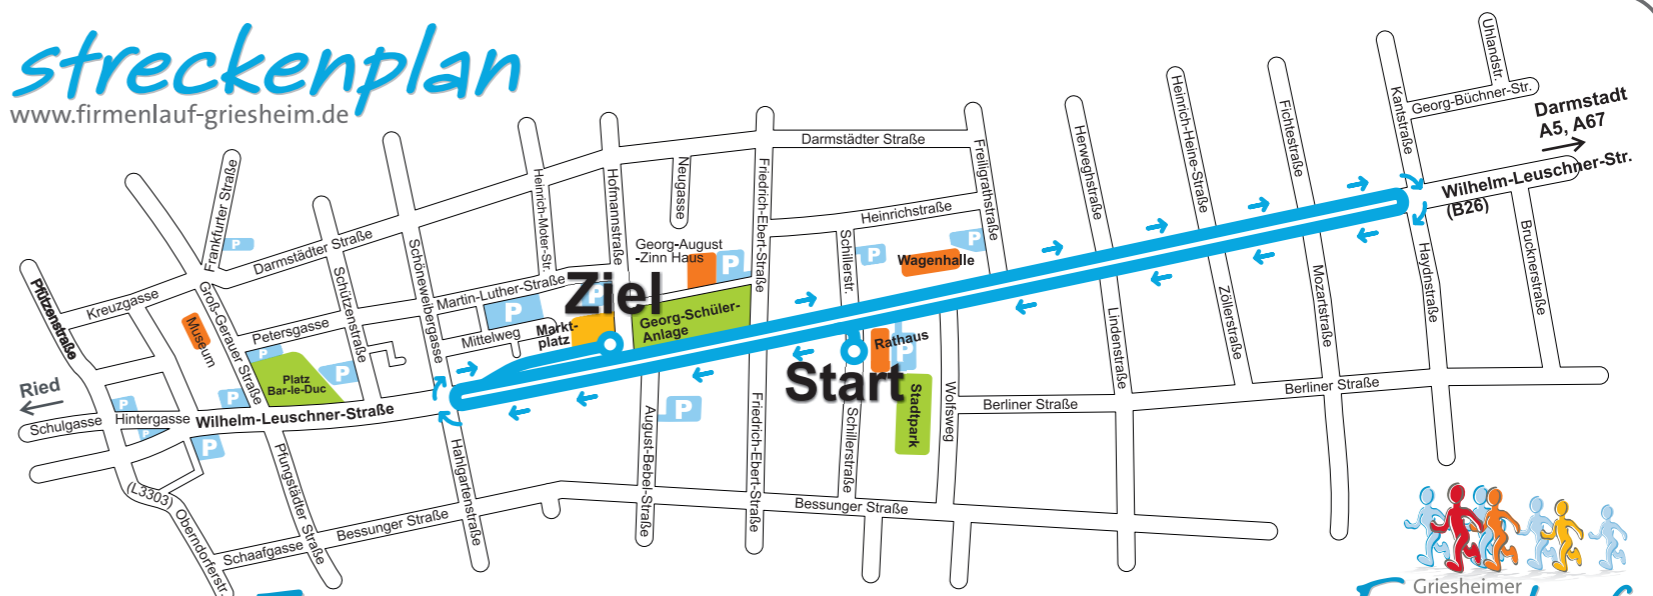

2019

übersichtsplan

www.firmenlauf-griesheim.de

streckenplan

www.firmenlauf-griesheim.de

5 km

Start am Rathaus um 18.00 Uhr über 2 Runden auf der verkehrsfreien Wilhelm-Leuschner-Straße zum Zieleinlauf am Marktplatz.

Sponsoren:

Stadt Griesheim
Mitten drin, näher dran.

(Änderungen vorbehalten!)