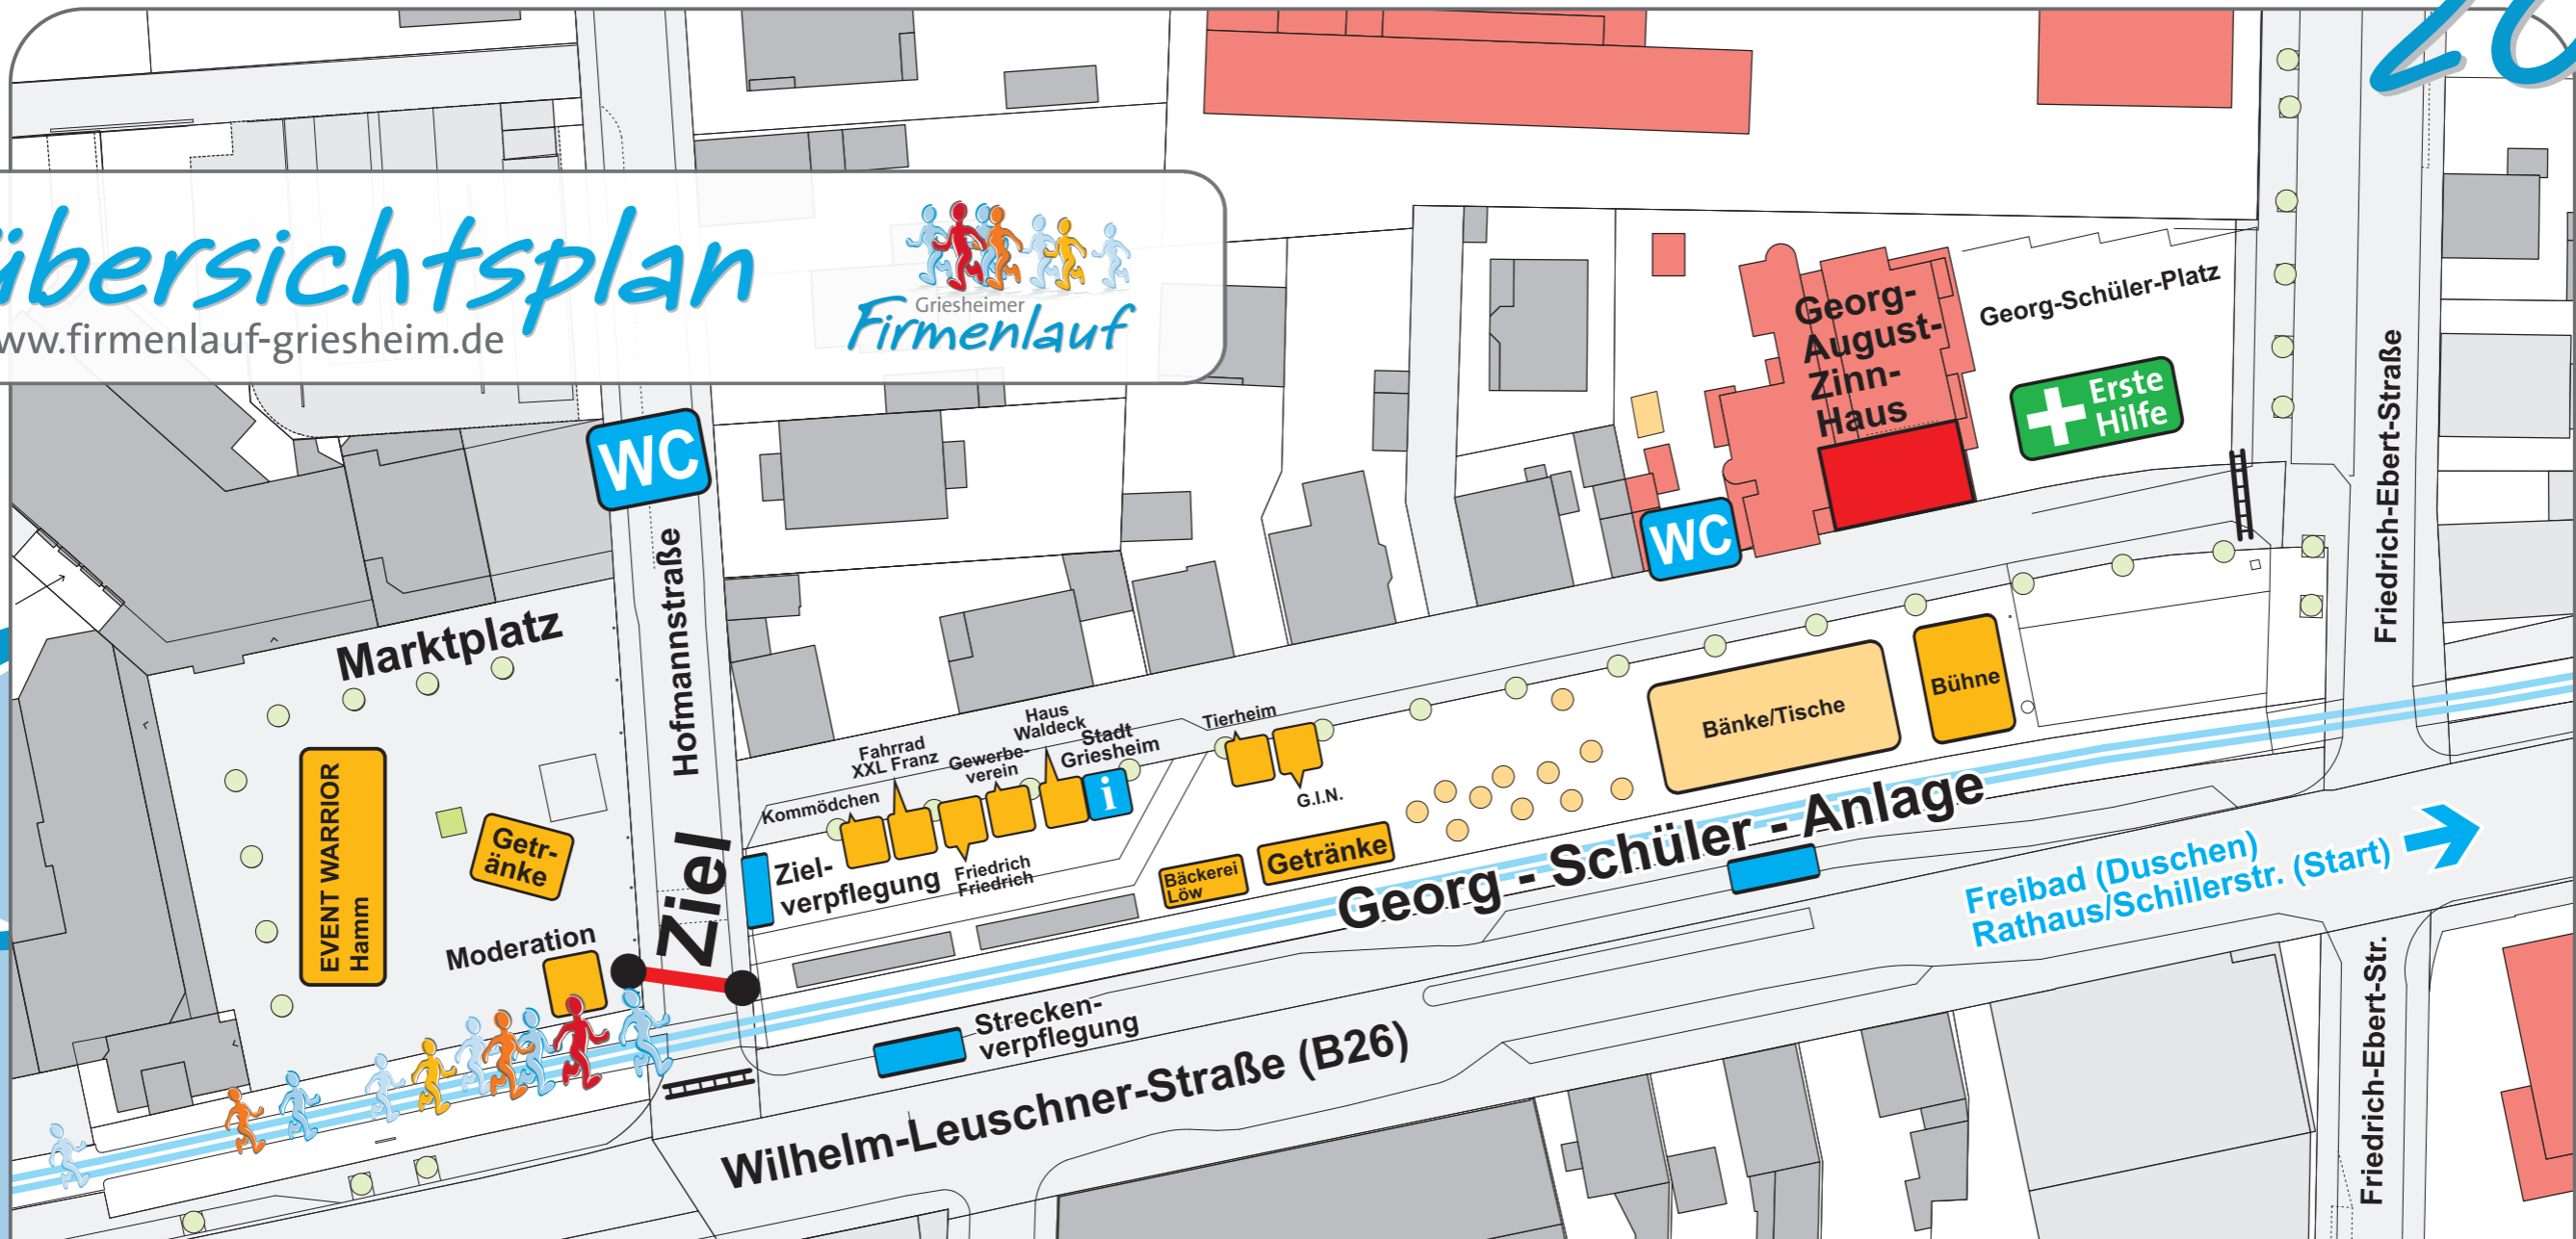

2019

übersichtsplan

www.firmenlauf-griesheim.de

streckenplan

www.firmenlauf-griesheim.de

5 km

Start am Rathaus um 18.00 Uhr über 2 Runden auf der verkehrsfreien Wilhelm-Leuschner-Straße zum Zieleinlauf am Marktplatz.

Sponsoren:

Stadt Griesheim
Mitten drin, näher dran.

(Änderungen vorbehalten!)