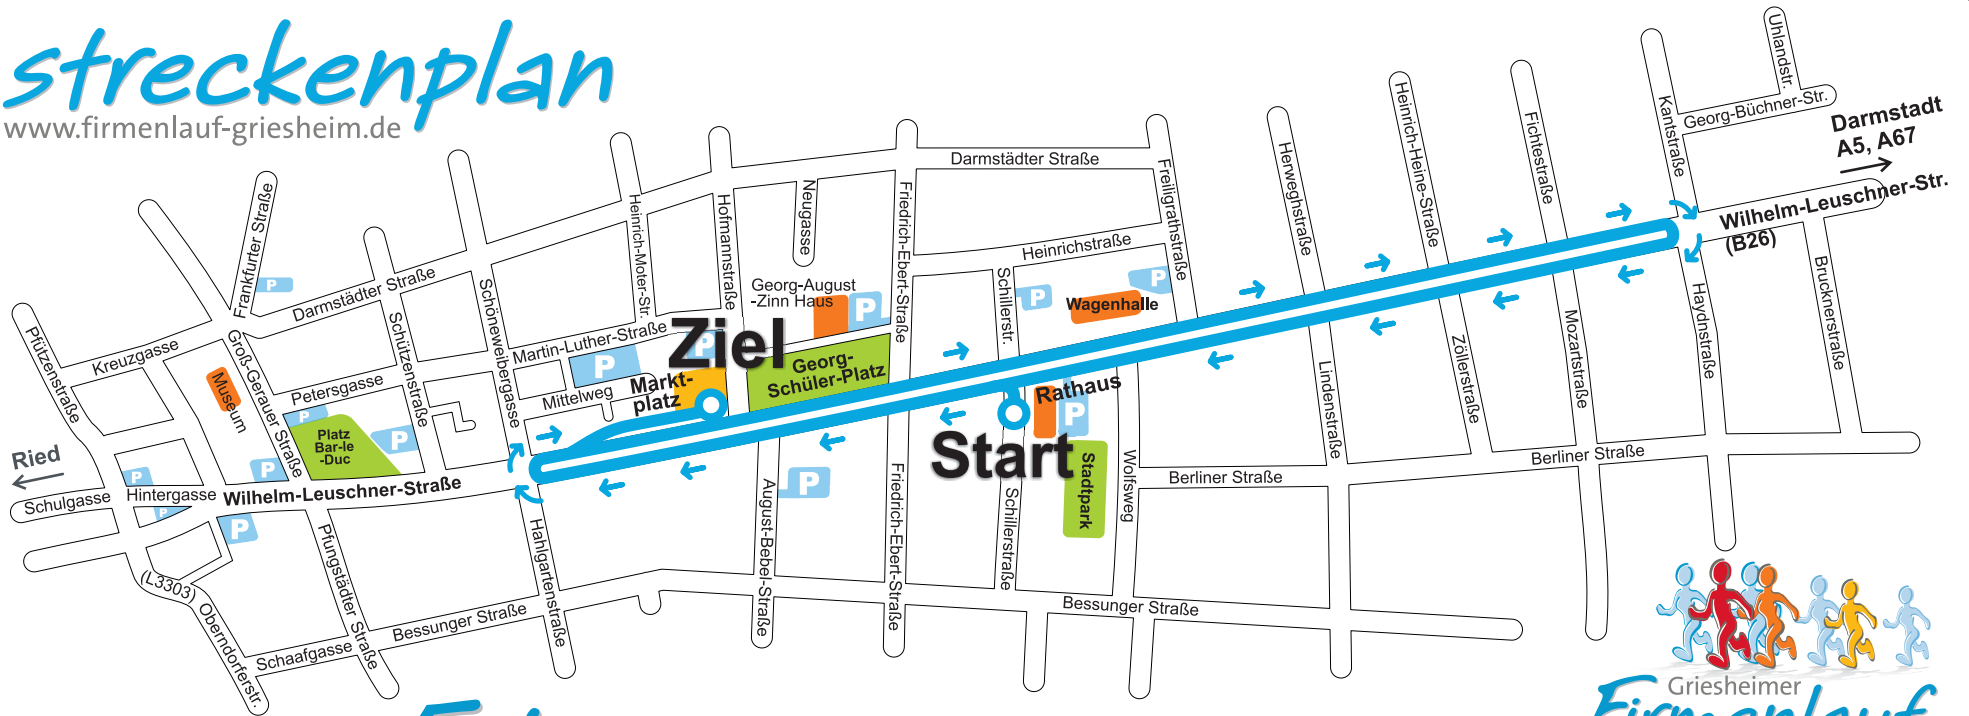

streckenplan

www.firmenlauf-griesheim.de

5 km

Start am Rathaus über 2 Runden auf der verkehrsfreien Wilhelm-Leuschner-Straße zum Zieleinlauf am Markt-platz.

Griesheimer
Firmenlauf
in der Innenstadt
am 21.08. **2019**